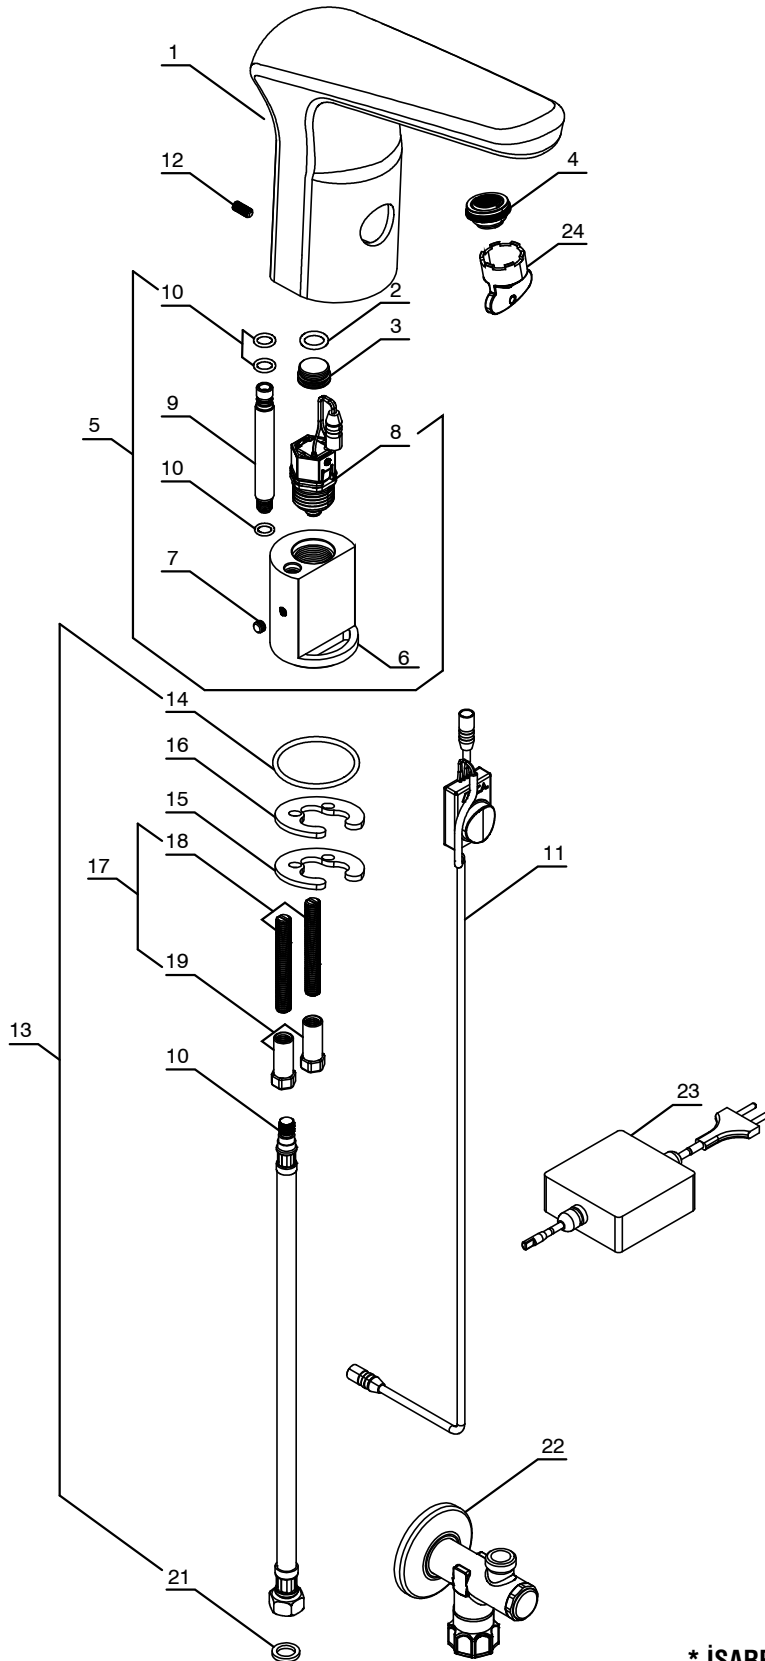

FOTOSELLİ BATARYALAR SERİSİ

108108048 FOTOSELLİ LAVABO MUSLUĞU ELEKTRİKLİ

SIRA	PARÇA KODU	PARÇA ADI
1	110777207	GÖVDE
2	110810190	O-RING
3	110701349	KÖR TAPA
4	102133086NH5	PERLATÖR
5	102126692	İÇ GÖVDE GRUBU
6	110637003	İÇ GÖVDE
7	112222109	SETUSKUR
8	102126989	SELONİD VALF 6V
9	110602249	BORU
10	410810014	O-RING
11	102142009	ELEKTRONİK ÜNİTE 6V
12	112222067	SETUSKUR
13	103041986	ALT BAĞLANTI GRUBU
14	110810489	O-RING
15	110803712	CONTA
16	110717083	RONDEL
17	102199330	SAPLAMA GRUBU
18	110722166	SAPLAMA VİDA
19	110618446	SOMUN
20	402139010	ESNEK HORTUM
21	110803099	CONTA
22	102111066GR	ARA MUSLUK
23	102143021	GÜÇ KAYNAĞI 220 - 6V
24	110804006	PERLATÖR ANAHTARI

* İŞARETLİ PARÇALAR YEDEK PARÇA OLARAK SATILMAZ.