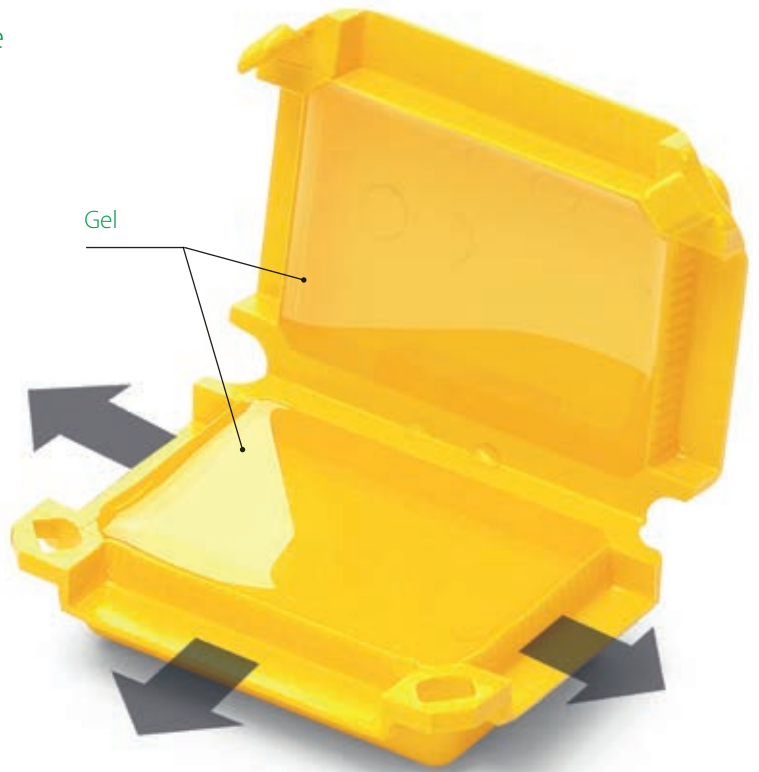

# Happy

I rivoluzionari mini accessori a 3 ingressi, preriempiti in gel per installazioni anche sommerse (IPX8).

Sviluppati in 3 dimensioni per isolare e sigillare rapidamente i morsetti maggiormente utilizzati. L'estrema flessibilità della gamma è garantita dai 3 INGRESSI che rendono possibile una TRIPLICE CONFIGURAZIONE e consentono, a parità d'accessorio, l'alloggiamento di una vasta tipologia di morsetti

**Prestazioni elettriche:**

CEI EN 50393  
per quanto applicabile  
(prova sotto battente d'acqua  
dell'accessorio inserito in cassetta)

Gel: UL 94-HB

Temperatura di esercizio

Temperatura di posa:   
-40°C / +50°C

Per uso immerso

Per uso interrato

**IPX8**  
OFFICIALLY  
TESTED **IMQ**

- Estremamente versatili - Pronti all'uso - Riaccessibili
- Per fili isolati rigidi o flessibili fino a 4 mm<sup>2</sup>
- Pre-riempiti con gel atossico e senza scadenza
- Piccoli, compatti e resistenti
- Halogen free
- UV resistant

## Happy 0

Prodotto	Pezzi	Colore	Confezione	A x B x C (mm)
Happy 0	x 4	●	Blister	41 x 28 x 19
Happy 0 Box12	x 12	○	Box	

IDEALE PER (o similari):

2x 2.5 mm<sup>2</sup>    2x 1.5 mm<sup>2</sup>    2x 2.5 mm<sup>2</sup>    3x 2.5 mm<sup>2</sup>    2x 4 mm<sup>2</sup>    3x 4 mm<sup>2</sup>