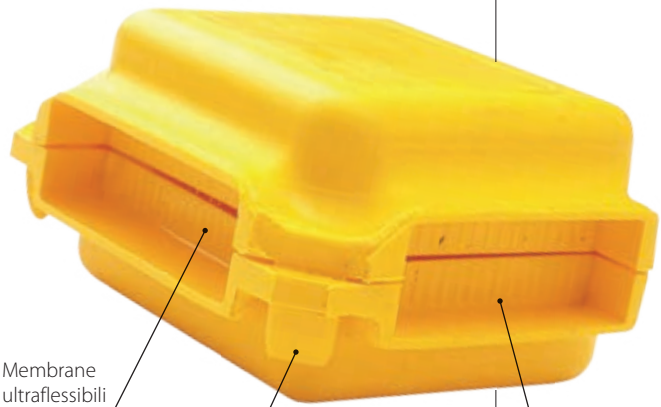

# Happy

I rivoluzionari mini accessori a 3 ingressi, preriempiti in gel per installazioni anche sommerse (IPX8).

Sviluppati in 3 dimensioni per isolare e sigillare rapidamente i morsetti maggiormente utilizzati. L'estrema flessibilità della gamma è garantita dai 3 INGRESSI che rendono possibile una TRIPLICE CONFIGURAZIONE e consentono, a parità d'accessorio, l'alloggiamento di una vasta tipologia di morsetti

**Prestazioni elettriche:**

CEI EN 50393  
per quanto applicabile  
(prova sotto battente d'acqua  
dell'accessorio inserito in cassetta)

Gel: UL 94-HB

Temperatura di esercizio

Temperatura di posa:   
-40°C / +50°C

Per uso immerso

Per uso interrato

**IPX8**  
OFFICIALLY  
TESTED **IMQ**

- Estremamente versatili - Pronti all'uso - Riaccessibili
- Per fili isolati rigidi o flessibili fino a 4 mm<sup>2</sup>
- Pre-riempiti con gel atossico e senza scadenza
- Piccoli, compatti e resistenti
- Halogen free
- UV resistant

## Happy 0

Prodotto	Pezzi	Colore	Confezione	A x B x C (mm)
Happy 0	x 4	●	Blister	41 x 28 x 19
Happy 0 Box12	x 12	○	Box	

IDEALE PER (o similari):

2x 2.5 mm<sup>2</sup>    2x 1.5 mm<sup>2</sup>    2x 2.5 mm<sup>2</sup>    3x 2.5 mm<sup>2</sup>    2x 4 mm<sup>2</sup>    3x 4 mm<sup>2</sup>