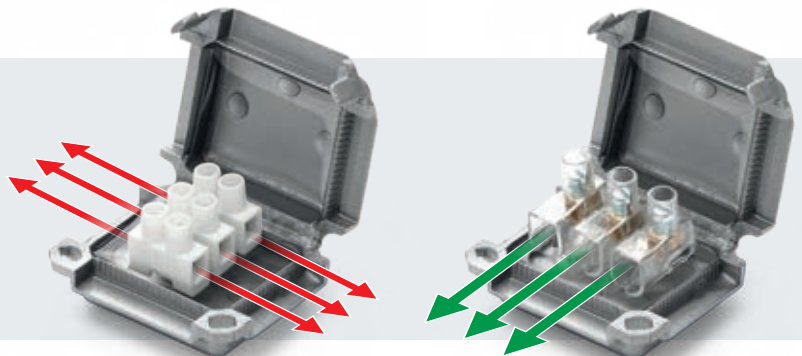

# Happy

I rivoluzionari mini accessori a 3 ingressi, preriempiti in gel per installazioni anche sommerse (IPX8).

Sviluppati in 3 dimensioni per isolare e sigillare rapidamente i morsetti maggiormente utilizzati. L'estrema flessibilità della gamma è garantita dai 3 INGRESSI che rendono possibile una TRIPLICE CONFIGURAZIONE e consentono, a parità d'accessorio, l'alloggiamento di una vasta tipologia di morsetti

**Prestazioni elettriche:**

CEI EN 50393  
per quanto applicabile  
(prova sotto battente d'acqua  
dell'accessorio inserito in cassetta)

Gel: UL 94-HB

Temperatura di esercizio

Temperatura di posa:   
-40°C / +50°C

Per uso immerso

Per uso interrato

**IPX8**  
OFFICIALLY  
TESTED **IMQ**

- Estremamente versatili - Pronti all'uso - Riaccessibili
- Per fili isolati rigidi o flessibili fino a 4 mm<sup>2</sup>
- Pre-riempiti con gel atossico e senza scadenza
- Piccoli, compatti e resistenti
- Halogen free
- UV resistant

Esempi di configurazione