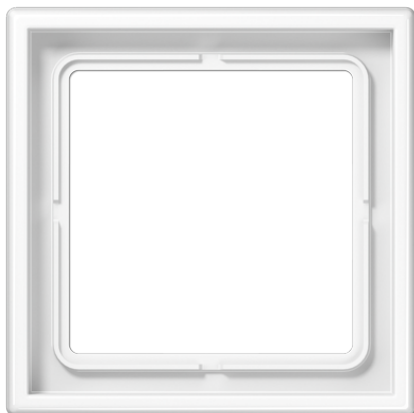

Artikeldatenblatt

Rahmen für waagerechte und senkrechte Kombination

Artikel-Nr.

LS 981 WW

Rahmen

für waagerechte und senkrechte Kombination

Cradle to Cradle zertifiziert

**Duroplast (hochkratzfest) glänzend
alpinweiß**

Ausführung:
1fach

Maße:
81 x 81 mm

Material:
Duroplast

IP Mit Dichtungsflansch Art.-Nr.: 551 WU ist der Schutzgrad IP44 gewährleistet.