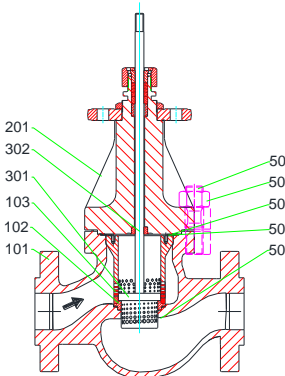

MV 5311, PV 6311
 mit/ with/ avec QCS
 DN 15 – 65, PN 16 – 40

MV 5311, PV 6311
 mit/ with/ avec QCS
 DN 80 – 150, PN 16 – 40

MV 5311, PV 6311
 mit/ with/ avec QCS
 DN 15 – 50, PN 63 – 100

MV 5311, PV 6311
 mit/ with/ avec QCS
 DN 65 – 150, PN 63 – 100

MV 5311, PV 6311
 mit/ with/ avec QCS 2-stage
 DN 15 – 65, PN 16 – 40

MV 5311, PV 6311
 mit/ with/ avec QCS 2-stage
 DN 80 – 150, PN 16 – 40

MV 5311, PV 6311
 mit/ with/ avec QCS 2-stage
 DN 15 – 50, PN 63 – 100

MV 5311, PV 6311
 mit/ with/ avec QCS 2-stage
 DN 65 – 80, PN 63 – 100

Technische Änderung vorbehalten / Subject to technical alteration / Sous réserve de modifications techniques