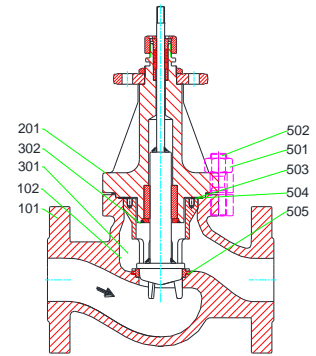

Ersatzteilliste / spare parts list / liste pièces détachées

MV 5311, PV 6311
 DN 15 – 65, PN 16 – 40

MV 5311, PV 6311
 DN 80 – 150, PN 16 – 40

MV 5311, PV 6311
 DN 15 – 50, PN 63 – 160

MV 5311, PV 6311
 DN 65 – 150, PN 63 – 160

MV 5311, PV 6311
 mit/ with/ avec QCS
 DN 15 – 65, PN 16 – 40

MV 5311, PV 6311
 mit/ with/ avec QCS
 DN 80 – 150, PN 16 – 40

MV 5311, PV 6311
 mit/ with/ avec QCS
 DN 15 – 50, PN 63 – 100

MV 5311, PV 6311
 mit/ with/ avec QCS
 DN 65 – 150, PN 63 – 100

MV 5311, PV 6311
 mit/ with/ avec QCS 2-stage
 DN 15 – 65, PN 16 – 40

MV 5311, PV 6311
 mit/ with/ avec QCS 2-stage
 DN 80 – 150, PN 16 – 40

MV 5311, PV 6311
 mit/ with/ avec QCS 2-stage
 DN 15 – 50, PN 63 – 100

MV 5311, PV 6311
 mit/ with/ avec QCS 2-stage
 DN 65 – 80, PN 63 – 100

Technische Änderung vorbehalten / Subject to technical alteration / Sous réserve de modifications techniques