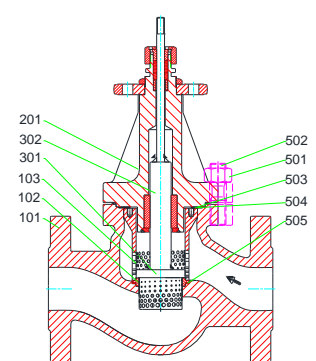

MV 5311, PV 6311
 mit/ with/ avec QCS
 DN 15 – 65, PN 16 – 40

MV 5311, PV 6311
 mit/ with/ avec QCS
 DN 80 – 150, PN 16 – 40

MV 5311, PV 6311
 mit/ with/ avec QCS
 DN 15 – 50, PN 63 – 100

MV 5311, PV 6311
 mit/ with/ avec QCS
 DN 65 – 150, PN 63 – 100

MV 5311, PV 6311
 mit/ with/ avec QCS 2-stage
 DN 15 – 65, PN 16 – 40

MV 5311, PV 6311
 mit/ with/ avec QCS 2-stage
 DN 80 – 150, PN 16 – 40

MV 5311, PV 6311
 mit/ with/ avec QCS 2-stage
 DN 15 – 50, PN 63 – 100

MV 5311, PV 6311
 mit/ with/ avec QCS 2-stage
 DN 65 – 80, PN 63 – 100

Technische Änderung vorbehalten / Subject to technical alteration / Sous réserve de modifications techniques