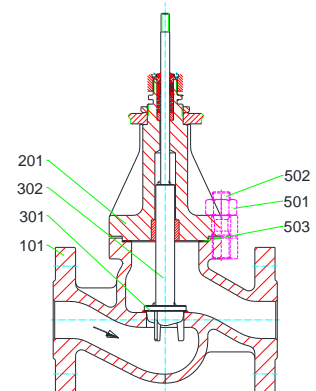

Ersatzteilliste / spare parts list / liste pièces détachées

MV 5311, PV 6311
 DN 15 – 65, PN 16 – 40

MV 5311, PV 6311
 DN 80 – 150, PN 16 – 40

MV 5311, PV 6311
 DN 15 – 50, PN 63 – 160

MV 5311, PV 6311
 DN 65 – 150, PN 63 – 160

MV 5311, PV 6311
 mit/ with/ avec QCS
 DN 15 – 65, PN 16 – 40

MV 5311, PV 6311
 mit/ with/ avec QCS
 DN 80 – 150, PN 16 – 40

MV 5311, PV 6311
 mit/ with/ avec QCS
 DN 15 – 50, PN 63 – 100

MV 5311, PV 6311
 mit/ with/ avec QCS
 DN 65 – 150, PN 63 – 100

MV 5311, PV 6311
 mit/ with/ avec QCS 2-stage
 DN 15 – 65, PN 16 – 40

MV 5311, PV 6311
 mit/ with/ avec QCS 2-stage
 DN 80 – 150, PN 16 – 40

MV 5311, PV 6311
 mit/ with/ avec QCS 2-stage
 DN 15 – 50, PN 63 – 100

MV 5311, PV 6311
 mit/ with/ avec QCS 2-stage
 DN 65 – 80, PN 63 – 100

Technische Änderung vorbehalten / Subject to technical alteration / Sous réserve de modifications techniques