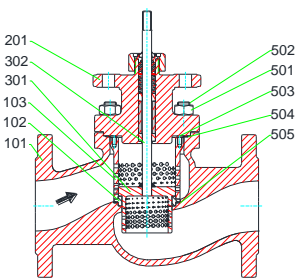

MV 5311, PV 6311
 mit/ with/ avec QCS
 DN 15 – 65, PN 16 – 40

MV 5311, PV 6311
 mit/ with/ avec QCS
 DN 80 – 150, PN 16 – 40

MV 5311, PV 6311
 mit/ with/ avec QCS
 DN 15 – 50, PN 63 – 100

MV 5311, PV 6311
 mit/ with/ avec QCS
 DN 65 – 150, PN 63 – 100

MV 5311, PV 6311
 mit/ with/ avec QCS 2-stage
 DN 15 – 65, PN 16 – 40

MV 5311, PV 6311
 mit/ with/ avec QCS 2-stage
 DN 80 – 150, PN 16 – 40

MV 5311, PV 6311
 mit/ with/ avec QCS 2-stage
 DN 15 – 50, PN 63 – 100

MV 5311, PV 6311
 mit/ with/ avec QCS 2-stage
 DN 65 – 80, PN 63 – 100

Technische Änderung vorbehalten / Subject to technical alteration / Sous réserve de modifications techniques