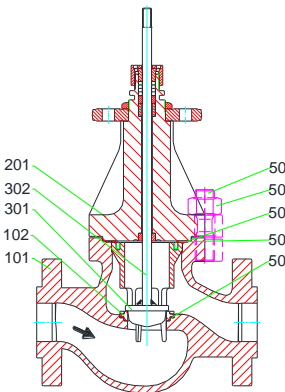

Ersatzteilliste / spare parts list / liste pièces détachées

MV 5311, PV 6311
 DN 15 – 65, PN 16 – 40

MV 5311, PV 6311
 DN 80 – 150, PN 16 – 40

MV 5311, PV 6311
 DN 15 – 50, PN 63 – 160

MV 5311, PV 6311
 DN 65 – 150, PN 63 – 160

MV 5311, PV 6311
 mit/ with/ avec QCS
 DN 15 – 65, PN 16 – 40

MV 5311, PV 6311
 mit/ with/ avec QCS
 DN 80 – 150, PN 16 – 40

MV 5311, PV 6311
 mit/ with/ avec QCS
 DN 15 – 50, PN 63 – 100

MV 5311, PV 6311
 mit/ with/ avec QCS
 DN 65 – 150, PN 63 – 100

MV 5311, PV 6311
 mit/ with/ avec QCS 2-stage
 DN 15 – 65, PN 16 – 40

MV 5311, PV 6311
 mit/ with/ avec QCS 2-stage
 DN 80 – 150, PN 16 – 40

MV 5311, PV 6311
 mit/ with/ avec QCS 2-stage
 DN 15 – 50, PN 63 – 100

MV 5311, PV 6311
 mit/ with/ avec QCS 2-stage
 DN 65 – 80, PN 63 – 100

Technische Änderung vorbehalten / Subject to technical alteration / Sous réserve de modifications techniques