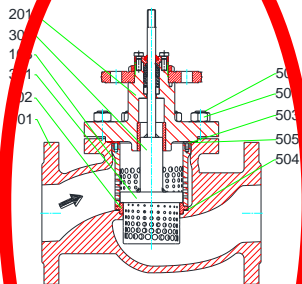

MV 5311, PV 6311
 mit/ with/ avec QCS
 DN 15 – 65, PN 16 – 40

MV 5311, PV 6311
 mit/ with/ avec QCS
 DN 80 – 150, PN 16 – 40

MV 5311, PV 6311
 mit/ with/ avec QCS
 DN 15 – 50, PN 63 – 100

MV 5311, PV 6311
 mit/ with/ avec QCS
 DN 65 – 150, PN 63 – 100

MV 5311, PV 6311
 mit/ with/ avec QCS 2-stage
 DN 15 – 65, PN 16 – 40

MV 5311, PV 6311
 mit/ with/ avec QCS 2-stage
 DN 80 – 150, PN 16 – 40

MV 5311, PV 6311
 mit/ with/ avec QCS 2-stage
 DN 15 – 50, PN 63 – 100

MV 5311, PV 6311
 mit/ with/ avec QCS 2-stage
 DN 65 – 80, PN 63 – 100

Technische Änderung vorbehalten / Subject to technical alteration / Sous réserve de modifications techniques