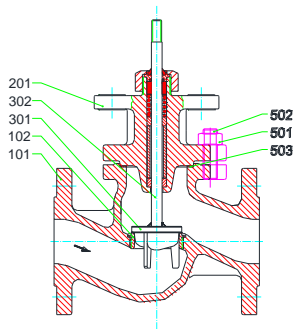

Ersatzteilliste / spare parts list / liste pièces détachées

MV 5311, PV 6311
 DN 15 – 65, PN 16 – 40

MV 5311, PV 6311
 DN 80 – 150, PN 16 – 40

MV 5311, PV 6311
 DN 15 – 50, PN 63 – 160

MV 5311, PV 6311
 DN 65 – 150, PN 63 – 160

MV 5311, PV 6311
 mit/ with/ avec QCS
 DN 15 – 65, PN 16 – 40

MV 5311, PV 6311
 mit/ with/ avec QCS
 DN 80 – 150, PN 16 – 40

MV 5311, PV 6311
 mit/ with/ avec QCS
 DN 15 – 50, PN 63 – 100

MV 5311, PV 6311
 mit/ with/ avec QCS
 DN 65 – 150, PN 63 – 100

MV 5311, PV 6311
 mit/ with/ avec QCS 2-stage
 DN 15 – 65, PN 16 – 40

MV 5311, PV 6311
 mit/ with/ avec QCS 2-stage
 DN 80 – 150, PN 16 – 40

MV 5311, PV 6311
 mit/ with/ avec QCS 2-stage
 DN 15 – 50, PN 63 – 100

MV 5311, PV 6311
 mit/ with/ avec QCS 2-stage
 DN 65 – 80, PN 63 – 100

Technische Änderung vorbehalten / Subject to technical alteration / Sous réserve de modifications techniques