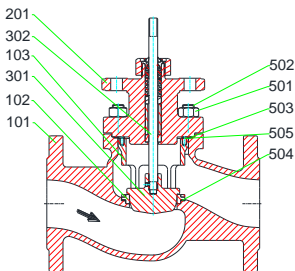

Ersatzteilliste / spare parts list / liste pièces détachées

MV 5311, PV 6311
 DN 15 – 65, PN 16 – 40

MV 5311, PV 6311
 DN 80 – 150, PN 16 – 40

MV 5311, PV 6311
 DN 15 – 50, PN 63 – 160

MV 5311, PV 6311
 DN 65 – 150, PN 63 – 160

MV 5311, PV 6311
 mit/ with/ avec QCS
 DN 15 – 65, PN 16 – 40

MV 5311, PV 6311
 mit/ with/ avec QCS
 DN 80 – 150, PN 16 – 40

MV 5311, PV 6311
 mit/ with/ avec QCS
 DN 15 – 50, PN 63 – 100

MV 5311, PV 6311
 mit/ with/ avec QCS
 DN 65 – 150, PN 63 – 100

MV 5311, PV 6311
 mit/ with/ avec QCS 2-stage
 DN 15 – 65, PN 16 – 40

MV 5311, PV 6311
 mit/ with/ avec QCS 2-stage
 DN 80 – 150, PN 16 – 40

MV 5311, PV 6311
 mit/ with/ avec QCS 2-stage
 DN 15 – 50, PN 63 – 100

MV 5311, PV 6311
 mit/ with/ avec QCS 2-stage
 DN 65 – 80, PN 63 – 100

Technische Änderung vorbehalten / Subject to technical alteration / Sous réserve de modifications techniques