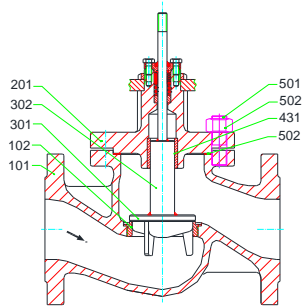

Ersatzteilliste / spare parts list / liste pièces détachées

MV 5311, PV 6311
 DN 15 – 65, PN 16 – 40

MV 5311, PV 6311
 DN 80 – 150, PN 16 – 40

MV 5311, PV 6311
 DN 15 – 50, PN 63 – 160

MV 5311, PV 6311
 DN 65 – 150, PN 63 – 160

MV 5311, PV 6311
 mit/ with/ avec QCS
 DN 15 – 65, PN 16 – 40

MV 5311, PV 6311
 mit/ with/ avec QCS
 DN 80 – 150, PN 16 – 40

MV 5311, PV 6311
 mit/ with/ avec QCS
 DN 15 – 50, PN 63 – 100

MV 5311, PV 6311
 mit/ with/ avec QCS
 DN 65 – 150, PN 63 – 100

MV 5311, PV 6311
 mit/ with/ avec QCS 2-stage
 DN 15 – 65, PN 16 – 40

MV 5311, PV 6311
 mit/ with/ avec QCS 2-stage
 DN 80 – 150, PN 16 – 40

MV 5311, PV 6311
 mit/ with/ avec QCS 2-stage
 DN 15 – 50, PN 63 – 100

MV 5311, PV 6311
 mit/ with/ avec QCS 2-stage
 DN 65 – 80, PN 63 – 100

Technische Änderung vorbehalten / Subject to technical alteration / Sous réserve de modifications techniques