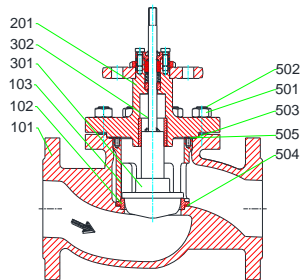

Ersatzteilliste / spare parts list / liste pièces détachées

MV 5311, PV 6311
 DN 15 – 65, PN 16 – 40

MV 5311, PV 6311
 DN 80 – 150, PN 16 – 40

MV 5311, PV 6311
 DN 15 – 50, PN 63 – 160

MV 5311, PV 6311
 DN 65 – 150, PN 63 – 160

MV 5311, PV 6311
 mit/ with/ avec QCS
 DN 15 – 65, PN 16 – 40

MV 5311, PV 6311
 mit/ with/ avec QCS
 DN 80 – 150, PN 16 – 40

MV 5311, PV 6311
 mit/ with/ avec QCS
 DN 15 – 50, PN 63 – 100

MV 5311, PV 6311
 mit/ with/ avec QCS
 DN 65 – 150, PN 63 – 100

MV 5311, PV 6311
 mit/ with/ avec QCS 2-stage
 DN 15 – 65, PN 16 – 40

MV 5311, PV 6311
 mit/ with/ avec QCS 2-stage
 DN 80 – 150, PN 16 – 40

MV 5311, PV 6311
 mit/ with/ avec QCS 2-stage
 DN 15 – 50, PN 63 – 100

MV 5311, PV 6311
 mit/ with/ avec QCS 2-stage
 DN 65 – 80, PN 63 – 100

Technische Änderung vorbehalten / Subject to technical alteration / Sous réserve de modifications techniques