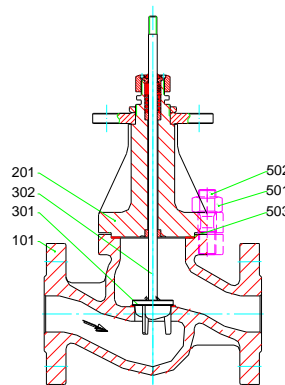

Ersatzteilliste / spare parts list / liste pièces détachées

MV 5311, PV 6311
 DN 15 – 65, PN 16 – 40

MV 5311, PV 6311
 DN 80 – 150, PN 16 – 40

MV 5311, PV 6311
 DN 15 – 50, PN 63 – 160

MV 5311, PV 6311
 DN 65 – 150, PN 63 – 160

MV 5311, PV 6311
 mit/ with/ avec QCS
 DN 15 – 65, PN 16 – 40

MV 5311, PV 6311
 mit/ with/ avec QCS
 DN 80 – 150, PN 16 – 40

MV 5311, PV 6311
 mit/ with/ avec QCS
 DN 15 – 50, PN 63 – 100

MV 5311, PV 6311
 mit/ with/ avec QCS
 DN 65 – 150, PN 63 – 100

MV 5311, PV 6311
 mit/ with/ avec QCS 2-stage
 DN 15 – 65, PN 16 – 40

MV 5311, PV 6311
 mit/ with/ avec QCS 2-stage
 DN 80 – 150, PN 16 – 40

MV 5311, PV 6311
 mit/ with/ avec QCS 2-stage
 DN 15 – 50, PN 63 – 100

MV 5311, PV 6311
 mit/ with/ avec QCS 2-stage
 DN 65 – 80, PN 63 – 100

Technische Änderung vorbehalten / Subject to technical alteration / Sous réserve de modifications techniques